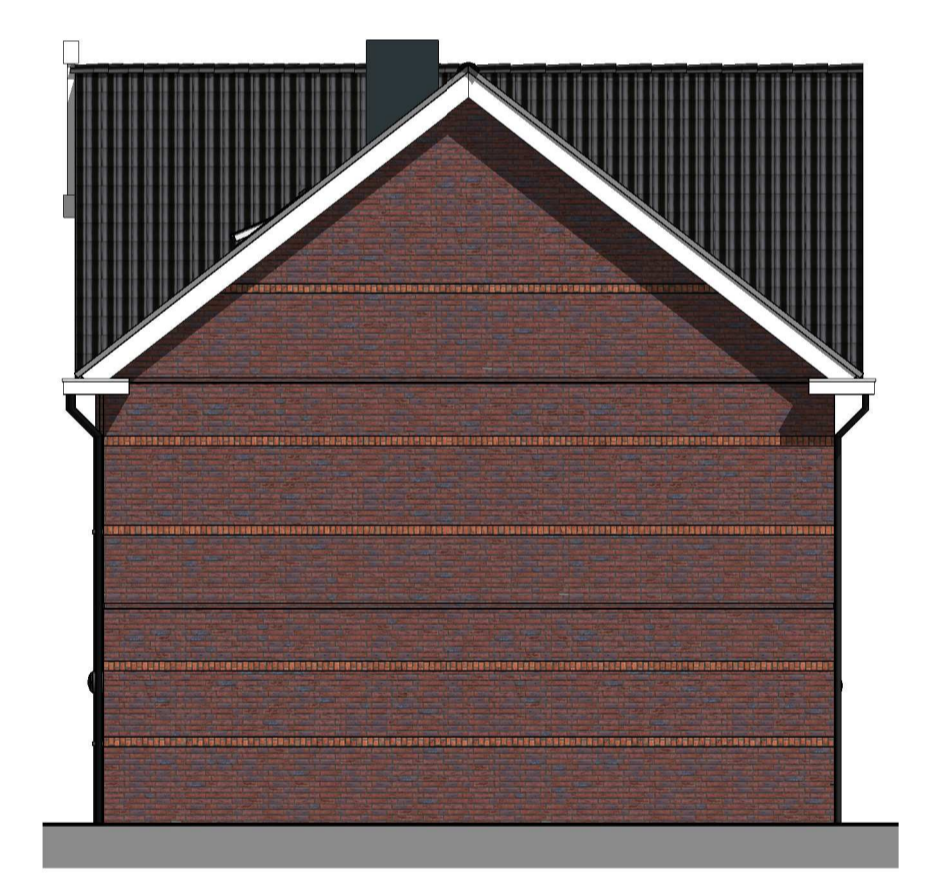

voorgevel

linkergevel

achtergevel

rechtergevel

opdrachtgever:
MorgenWonen®
 De nieuwe bouwstandaard. Van VolkerWessels
 MorgenWonen bv
 Reggesingel 4, Rijssen
 Postbus 370, 7460 AJ Rijssen
 project:
 23 woningen te Bergschenhoek

getekend: E. Moosdorff
 formaat: A1
 schaal: 1:100
 gewijzigd: A: B: C: D:
 datum: 08-05-2017
 tekening: definitief ontwerp
 Blok 17: Gevels
 projectnr: 17-004-v
 tek.nr: DO-02a