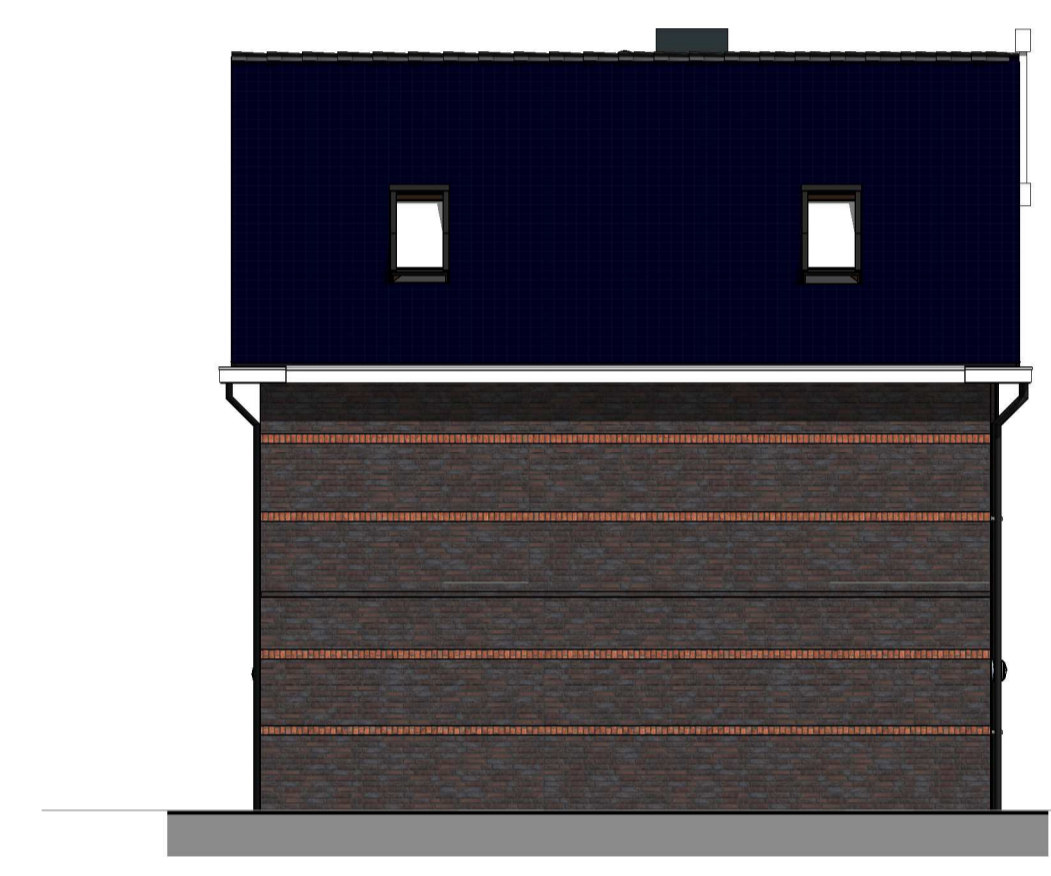

voorgevel

linkergevel

achtergevel

rechtergevel

opdrachtgever:
MorgenWonen®
 De nieuwe bouwstandaard. Van VolkerWessels
 MorgenWonen bv
 Reggesingel 4, Rijssen
 Postbus 370, 7460 AJ Rijssen
 project:
 23 woningen te Bergschenhoek

getekend: E. Moosdorff
 formaat: A1
 schaal: 1:100
 gewijzigd: A: B: C: D:
 datum: 08-05-2017
 tekening: definitief ontwerp
 Blok 17: Gevels
 projectnr: 17-004-v
 tek.nr: DO-02a